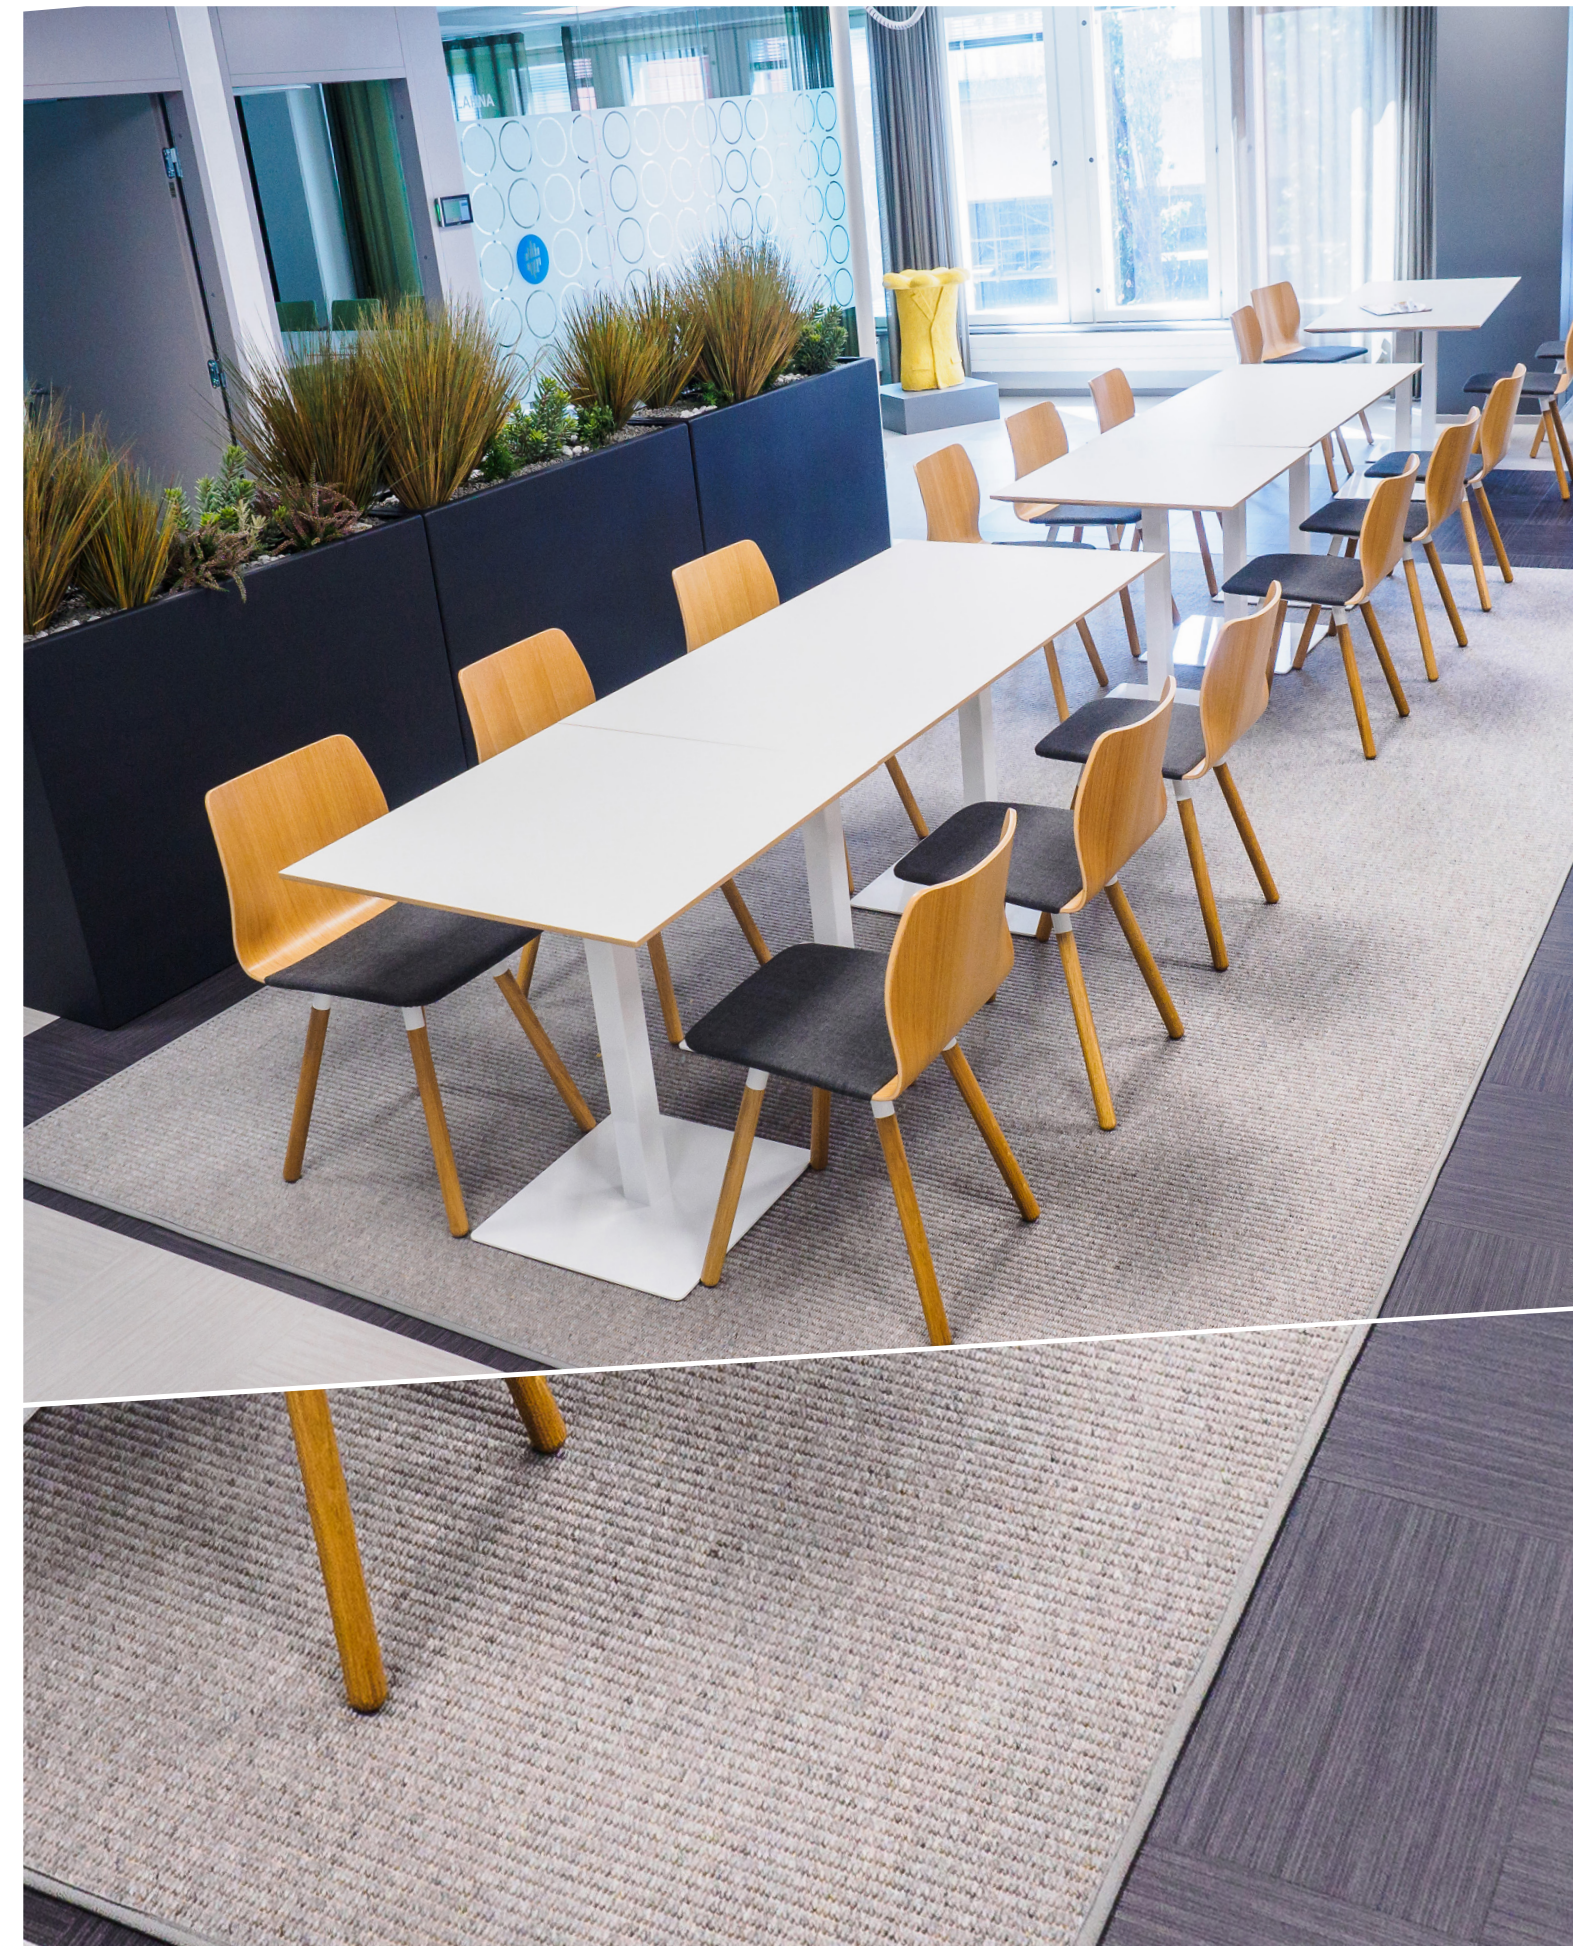

Tunturi

VM Carpet®

Hienostunut Tunturi-matto edustaa klassista tyyliä ja skandinaavista pelkistystä. Matto on luonnostaan antistaattinen ja se on käsitelty likaa hylkiväksi.

The combination of classic style and Scandinavian minimalism is highlighted in Tunturi-rug. Anti-static and dirt-resistant.

Tyyppi / Type	Kudottu / Woven
Materiaali / Material	42% villa, 58% paperinaru / 45% wool, 55% paper yarn
Nukkapaino / Pile weight	1920 g/m²
Pohjaus / Backing	EVAPOLYTEX®
Leveys / Width	400 cm
Värejä / Number of colors	5
Luokitus / Rating	23 vaativa kotikäyttö / 31 kevyt julkinen käyttö 23 heavy domestic use / 31 light contract use