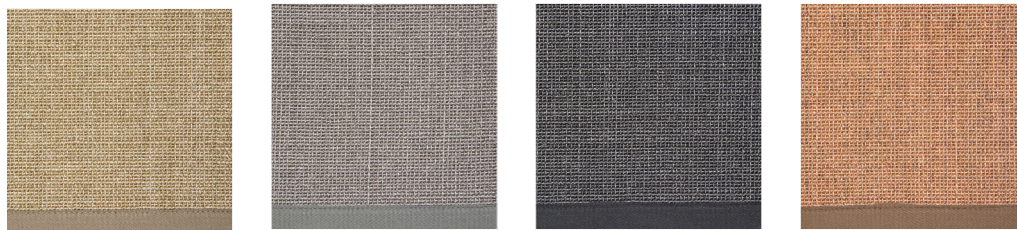

16 Dark grey

44 Black

65 Brown

Sisal | Barrakuda | Panama

VM Carpet®

Sisalmattoa on saatavilla kolmella eri kuosilla. Maton rouhea pinta ja materiaalin pehmeä kiilto luovat trendikkään taustan sisustukselle. Kulutusta kestävä sisalmatto soveltuu moniin julkisiin kohteisiin, esimerkiksi käytäville ja aulatiloihin.

In sisal rugs there are three different patterns available. The rough, coarse surface and the soft shine of sisal create a trendy background to your decor. A durable and reliable choice for many public spaces, for example halls and hallways.

Tyyppi / Type	Kudottu / Woven
Materiaali / Material	100% sisal
Nukkapaino / Pile weight	Sisal, Panama 1800 g/m² / Barrakuda 2200 g/m²
Pohjaus / Backing	EVA
Leveys / Width	400 cm
Värejä / Number of colors	Sisal 4 / Barrakuda 3 / Panama 2
Luokitus / Rating	23 vaativa kotikäyttö / 31 kevyt julkinen käyttö 23 heavy domestic use / 31 light contract use

Sisal

06 Grey