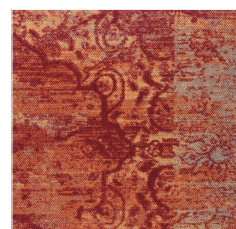

Lisätietoja

Minna Kivelä 045 224 2060

Minna Saarela 040 626 5474

Minna Oinonen 050 470 6706

14 Red