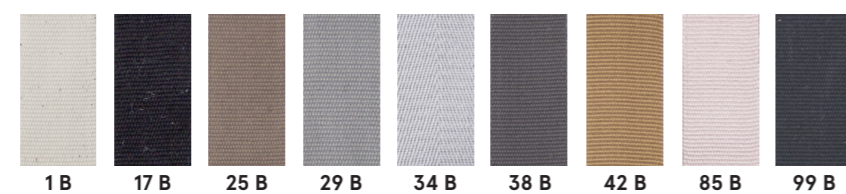

# Kanttaukset | Borders

Valikoimassamme on lukuisia erilaisia kantti- vaihtoehtoja aina 120 mm leveästä chenille- kantista 22 mm leveään polyesterikanttiin. Kullekin mattolaadulle on määritelty oma vakiokantti. Kantin voi kuitenkin vaihtaa joko toiseen väriin tai leveyteen mutta myös eri materiaaliin.

There are several various border options in our choice from 120 mm wide chenille border to 22 mm wide polyester border. Each rug has its own standard border. It is, however, possible to change the border to some other colour or width or even to some other material.

Chenille-kantti / Chenille border 120 mm

Puuvillakantti / Cotton border 70 mm

Chenille-kantti / Chenille border 70 mm

Puuvillakantti / Cotton border 35 mm

Polyesterikantti / Polyester border 22 mm