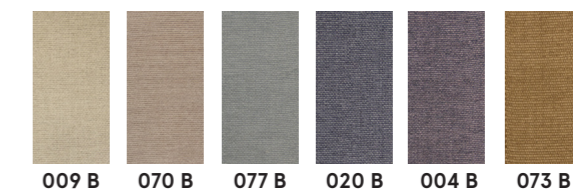

# Kanttaukset | Borders

Valikoimassamme on lukuisia erilaisia kantti- vaihtoehtoja aina 120 mm leveästä chenille- kantista 22 mm leveään polyesterikanttiin. Kullekin mattolaadulle on määritelty oma vakiokantti. Kantin voi kuitenkin vaihtaa joko toiseen väriin tai leveyteen mutta myös eri materiaaliin.

There are several various border options in our choice from 120 mm wide chenille border to 22 mm wide polyester border. Each rug has its own standard border. It is, however, possible to change the border to some other colour or width or even to some other material.

Chenille-kantti / Chenille border 120 mm

Puuvillakantti / Cotton border 70 mm

Chenille-kantti / Chenille border 70 mm

Puuvillakantti / Cotton border 35 mm

Polyesterikantti / Polyester border 22 mm