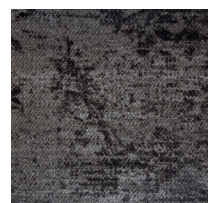

# Rustiikki

Tuftattu polyamidimatto  
Tufted polyamide rug

Rustiikki-maton vintage-kuviointi piristää sisustusta monenlaisissa tiloissa. Matto kestää kovaakin kulutusta. Räätelöidyt koot mahdollisia neljän metrin leveyteen saakka.

The vintage pattern of Rustiikki rug refreshes decoration in many spaces. The rug suits for hard use. Custom sizes available up to the width of four meters.

Materiaali / Material:  
100 % polyamidi / polyamide

Pohjaus / Backing:  
EVAPOLYTEX

Kantti / Border:  
Polyesteri / Polyester 22 mm

Vakiokoot / Standard sizes:  
80x150 cm, 80x200 cm,  
80x250 cm, 80x300 cm,  
133x200 cm, 160x230 cm,  
200x300 cm, Ø 133 cm,  
Ø 160 cm, Ø 200 cm,  
Ø 240 cm

Rustiikki 79 blue

14 Red  
Border 5857

32 Turquoise  
Border 5951

39 Grey  
Border 5434

79 Blue  
Border 5460

98 Black  
Border 5460