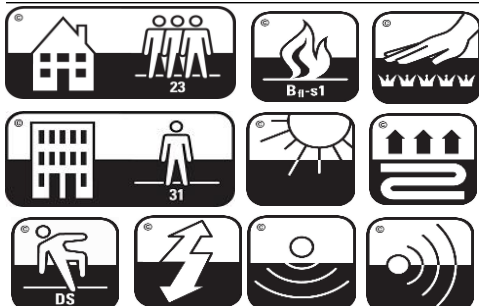

COLOURS

102 Polarbear	164 Olive
129 Dolphin	181 Parrotfish
132 Shark	188 Burgundy
143 Loam	189 Rhinoceros
153 Lion	

PRODIS RATING AND INFORMATION

PRODIS: AD4CO254
DOP: 1025-128356

CONTACT INFORMATION

THE NETHERLANDS
(HEAD OFFICE)
NIJVERHEIDSTRAAT 39
NL - 8281 JD GENEMUIDEN
+31 (0)38 385 22 11
INFO@EDEL CARPETS.COM
WWW.EDEL CARPETS.COM

geproduceerd door / manufactured by
fabriqué par / hergestellt durch

Alle technische specificaties zijn onderhevig aan productietoleranties. Voor alle voorwaarden en onderhoudsadvies verwijzen wij u graag naar onze website.
All specifications are subject to normal manufacturing tolerances. For all Terms & Conditions, care and maintenance, please visit our website.
Toutes les spécifications techniques sont sujet aux tolérances de fabrication. Merci de consulter notre website pour toutes informations et les conseils d'entretien.
Alle technische Daten unterliegen Produktionstoleranzen. Bedingungen und Pflegeempfehlungen finden Sie auf unserer Website.